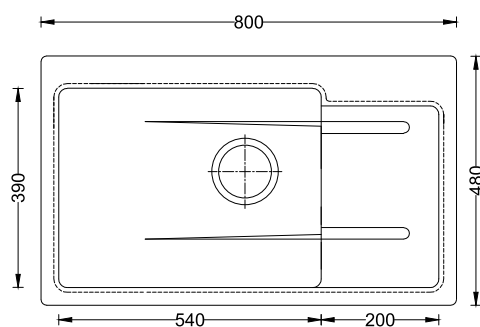

ACCESSORIES