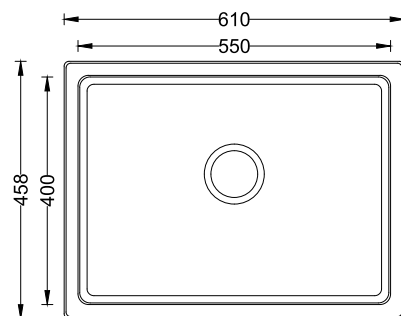

ACCESSORIES