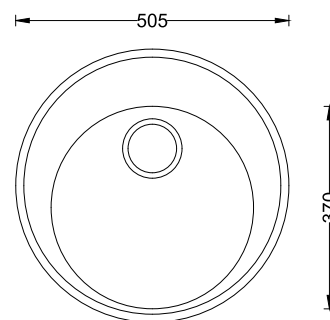

Model Code : **V01-113LX**

Sink Size : 790x460x250mm / 31"x18"x10"

Cut Out Size : 760x430mm

Cabinet Size : 900mm

#### ACCESSORIES

Faucet

Strainer

V01-114LX-GR

V01-114LX-BG

V01-114LX-BL

Model Code : **V01-114LX**

Sink Size : 505mm Ø / 20" Ø

Cut Out Size : 480mm Ø

Cabinet Size : 600mm

ACCESSORIES

Faucet

Strainer

V02-115LX-GR

V02-115LX-BG

V02-115LX-BL

Model Code : **V02-115LX**

Sink Size : 800x500x200mm / 32"x20"x8"

Cut Out Size : 770x470mm

Cabinet Size : 900mm