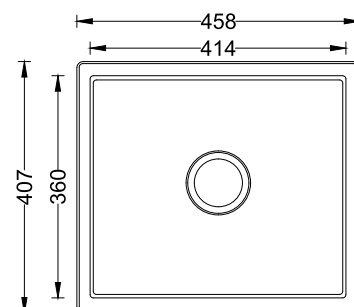

V01-101-GR

V01-101-BG

V01-101-BL

Model Code : **V01-101**

Sink Size : 458x407x204mm / 18"x16"x8"

Cut Out Size : 435x385mm

Cabinet Size : 500mm

#### ACCESSORIES

Strainer

V01-102-GR

V01-102-BG

V01-102-BL

Model Code : **V01-102**

Sink Size : 534x458x203mm / 21"x18"x8"

Cut Out Size : 510x430mm

Cut Out Size : 540x485mm

Cabinet Size : 600mm

Sink Size : 915x458x230mm / 36"x18"x9"

Cut Out Size : 890x435mm

Cabinet Size : 1000mm