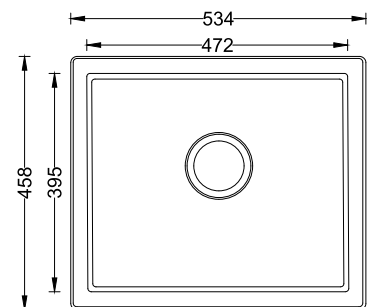

V01-101-GR

V01-101-BG

V01-101-BL

Model Code : **V01-101**

Sink Size : 458x407x204mm / 18"x16"x8"

Cut Out Size : 435x385mm

Cabinet Size : 500mm

#### ACCESSORIES

Strainer

V01-102-GR

V01-102-BG

V01-102-BL

Model Code : **V01-102**

Sink Size : 534x458x203mm / 21"x18"x8"

Cut Out Size : 510x430mm

Cabinet Size : 600mm

ACCESSORIES

Strainer

V01-103-GR

V01-103-BG

V01-103-BL

Model Code : **V01-103**

Sink Size : 565x508x203mm / 22"x20"x8"

Cut Out Size : 540x485mm

Cabinet Size : 600mm