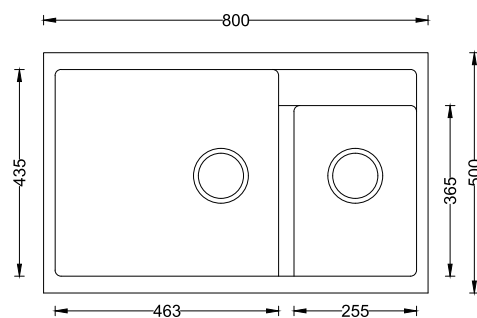

ACCESSORIES