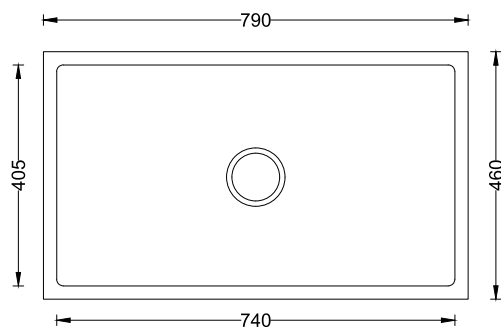

ACCESSORIES