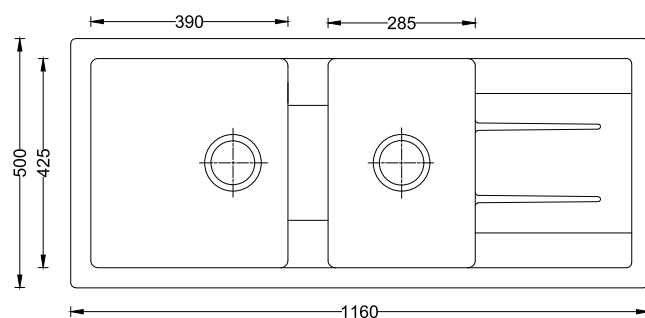

#### ACCESSORIES

Faucet

Strainer

V02-118LX-GR

V02-118LX-BG

V02-118LX-BL

Model Code : **V02-118LX**

Sink Size : 1160x500x205mm / 45"x20"x8"

Cut Out Size : 1130x470mm

Cabinet Size : 1200mm

ACCESSORIES

Faucet

Strainer

V02-119LX-GR

V02-119LX-BG

V02-119LX-BL

Model Code : **V02-119LX**

Sink Size : 1160x500x210mm / 45"x20"x8"

Cut Out Size : 1130x470mm

Cabinet Size : 1200mm