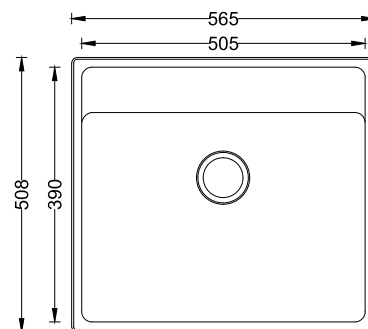

ACCESSORIES