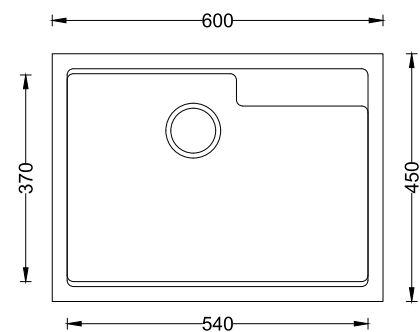

Cut Out Size : 770x450mm

Cabinet Size : 900mm

#### ACCESSORIES

Faucet

Strainer

V01-112LX-GR

V01-112LX-BG

V01-112LX-BL

Model Code : **V01-112LX**

Sink Size : 600x450x220mm / 24"x18"x9"

Cut Out Size : 570x420mm

Cabinet Size : 600mm

ACCESSORIES

Faucet

Strainer

V01-113LX-GR

V01-113LX-BG

V01-113LX-BL

Model Code : **V01-113LX**

Sink Size : 790x460x250mm / 31"x18"x10"

Cut Out Size : 760x430mm

Cabinet Size : 900mm